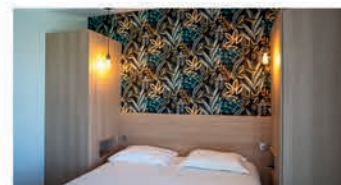

Cadre & hébergements

Idéales pour une nuit, un week-end ou un long séjour, Les Villas du Parc de la Chabotterie s'intègrent dans une démarche écoresponsable, en parfaite harmonie avec la nature environnante. Que vous soyez en quête de sérénité, d'un cadre privilégié pour un séminaire ou d'un lieu exclusif pour un évènement privé, notre résidence vous accueille toute l'année pour une expérience inoubliable.