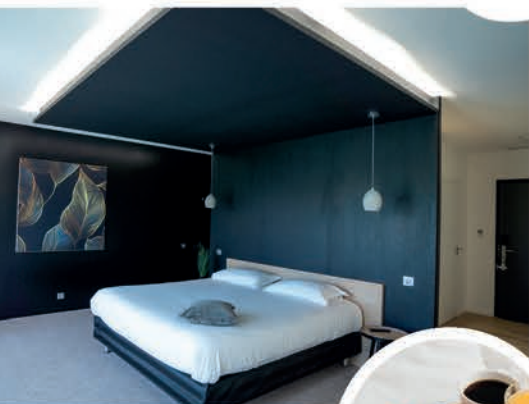

Cadre & hébergements

Idéales pour une nuit, un week-end ou un long séjour, Les Villas du Parc de la Chabotterie s'intègrent dans une démarche écoresponsable, en parfaite harmonie avec la nature environnante. Que vous soyez en quête de sérénité, d'un cadre privilégié pour un séminaire ou d'un lieu exclusif pour un évènement privé, notre résidence vous accueille toute l'année pour une expérience inoubliable.