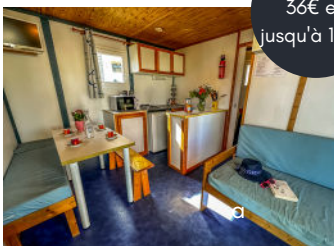

» Nos chalets **BON COMPROMIS ENTRE LA LODGE ET LE MOBIL-HOME**

EVASION

À partir de 36€ et jusqu'à 125€

INCLUS :

- Plaque à gaz, micro-onde, frigo top, grille-pain, cafetière électrique
- Télévision
- Aucun convecteur

AZUR

À partir de 36€ et jusqu'à 135€

EXTERIEUR :

- Terrasse intégrée
- Salon de jardin

» Notre Mobil-home 1 chambre

BIKINI

À partir de 36€ et jusqu'à 140€

INCLUS :

- Plaque à gaz, micro-onde, frigo top, grille-pain, cafetière électrique, télévision
- Possibilité de mettre un lit parapluie dans le séjour

EXTERIEUR :

- Terrasse en bois
- Salon de jardin

Nos Hébergements