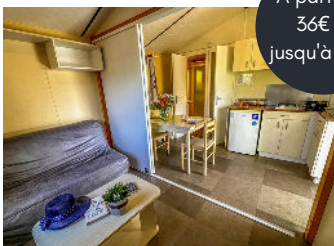

AZUR

À partir de 36€ et jusqu'à 135€

EXTERIEUR :

- Terrasse intégrée
- Salon de jardin

» Notre Mobil-home 1 chambre

BIKINI

À partir de 36€ et jusqu'à 140€

INCLUS :

- Plaque à gaz, micro-onde, frigo top, grille-pain, cafetière électrique, télévision
- Possibilité de mettre un lit parapluie dans le séjour

EXTERIEUR :

- Terrasse en bois
- Salon de jardin

Nos Hébergements